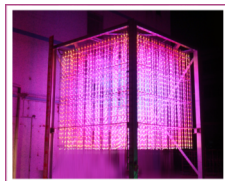

金立翔国庆光立方

国庆60周年定制产品

- ◆ 国庆60周年联欢晚会定制产品
- ◆ 由4028颗彩树矩阵组成的光立方
- ◆ 每颗树有120片LED树叶，可发出各色光彩
- ◆ 树形象逼真，树干可以伸缩变换
- ◆ 迄今世界上单点像素最大的LED显示屏

金立翔LED灯笼

具有喜庆节日氛围的LED产品

- ◆ 专利产品
- ◆ 可显示彩色动态文字和图案
- ◆ 精密巧妙的结构设计，采用无线控制
- ◆ 铝镁合金灯架，造型轻盈结实
- ◆ 表面烤红漆，在阳光下反射红光，形象美观

金立翔LED彩球

国庆60周年定制产品

- ◆ 国庆60周年彩车特制
- ◆ 金立翔无缝球面视频拼接技术
- ◆ 视角高达360度，显示效果奇佳
- ◆ 直径2.5米，外观结构独特

金立翔世博会魔方

2010年上海世博会定制产品

- ◆ 由透明灯管层叠组合而成
- ◆ 支持三维动画视频显示
- ◆ 无需戴偏光镜即可感受立体图像
- ◆ 支持全彩色65536色，刷新率可达240HZ
- ◆ 点间距15mm—500mm不等，依需求定制

金立翔异形屏

国庆60周年定制产品

- ◆ 国庆60周年彩车特制
- ◆ 平行四边形箱体屏
- ◆ 金立翔独特灌胶工艺，提升户外显示效果
- ◆ 金立翔独创抽列控制，满足画面完整显示

金立翔LED彩鼓

国庆60周年定制产品

- ◆ 国庆60周年彩车特制
- ◆ 金立翔无缝球面视频拼接技术
- ◆ 水平视角360度，显示效果奇佳
- ◆ 直径4米，高1.3米，外观结构独特逼真