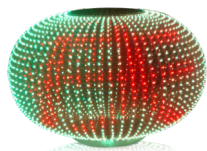

金立翔国庆光立方

国庆60周年定制产品

- ◆ 国庆60周年联欢晚会定制产品
- ◆ 由4028颗彩树矩阵组成的光立方
- ◆ 每颗树有120片LED树叶，可发出各色光彩
- ◆ 树形象逼真，树干可以伸缩变换
- ◆ 迄今世界上单点像素最大的LED显示屏

金立翔LED灯笼

具有喜庆节日氛围的LED产品

- ◆ 专利产品
- ◆ 可显示彩色动态文字和图案
- ◆ 精密巧妙的结构设计，采用无线控制
- ◆ 铝镁合金灯架，造型轻盈结实
- ◆ 表面烤红漆，在阳光下反射红光，形象美观

金立翔LED彩球

国庆60周年定制产品

- ◆ 国庆60周年彩车特制
- ◆ 金立翔无缝球面视频拼接技术
- ◆ 视角高达360度，显示效果奇佳
- ◆ 直径2.5米，外观结构独特

金立翔世博会魔方

2010年上海世博会定制产品

- ◆ 由透明灯管层叠组合而成
- ◆ 支持三维动画视频显示
- ◆ 无需戴偏光镜即可感受立体图像
- ◆ 支持全彩色65536色，刷新率可达240HZ
- ◆ 点间距15mm—500mm不等，依需求定制

金立翔异形屏

国庆60周年定制产品

- ◆ 国庆60周年彩车特制
- ◆ 平行四边形箱体屏
- ◆ 金立翔独特灌胶工艺，提升户外显示效果
- ◆ 金立翔独创抽列控制，满足画面完整显示

金立翔LED彩鼓

国庆60周年定制产品

- ◆ 国庆60周年彩车特制
- ◆ 金立翔无缝球面视频拼接技术
- ◆ 水平视角360度，显示效果奇佳
- ◆ 直径4米，高1.3米，外观结构独特逼真